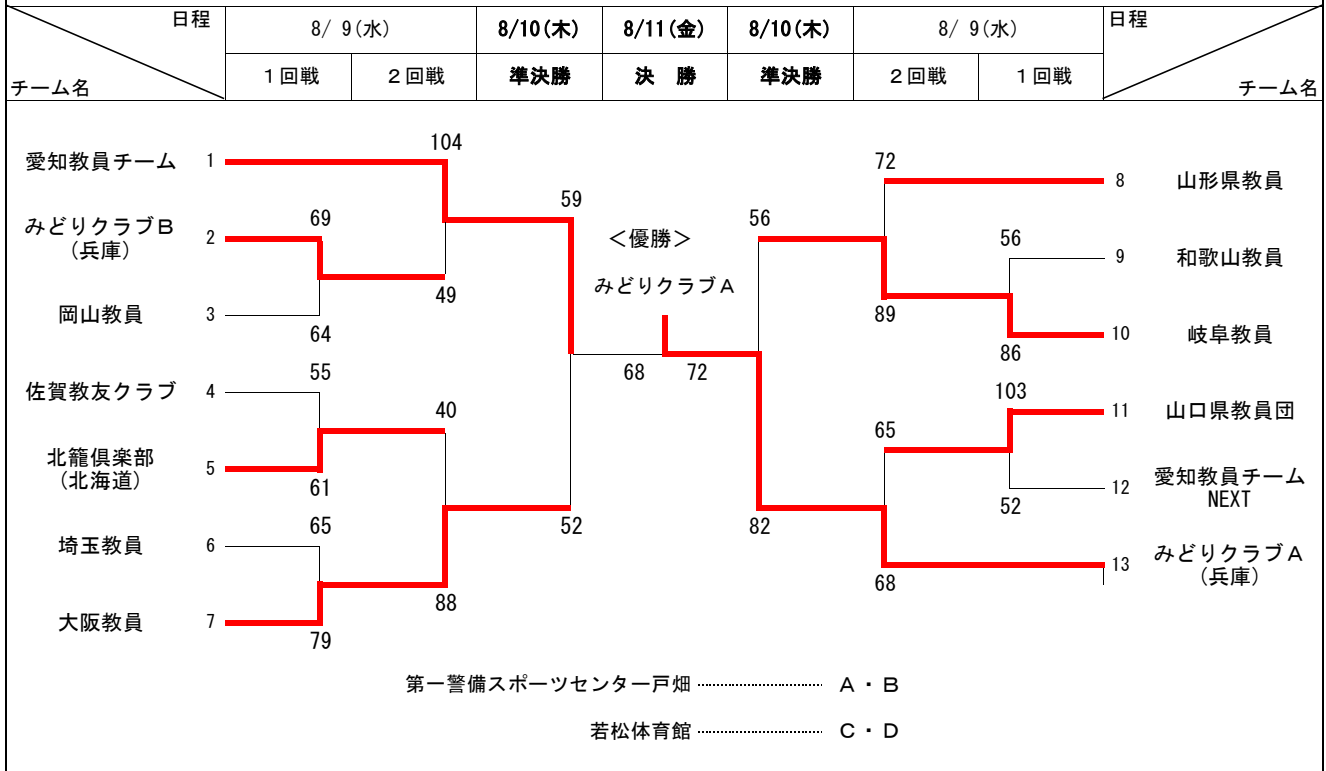

2023 TEACHERS BASKETBALL FESTIVAL TOURNAMENT

【 MAN 】

【 WOMAN 】

8月10日(木) 交流戦

		① 9:30~	② 11:10~	③ 12:50~	④ 14:30~	⑤ 16:10~
浅生スポーツセンター	A			愛知教員女子 _ 京都教員女子 86 34		
	B			大阪T & E _ Oldies(愛媛) 79 63		
若松体育館	C	岡山教員 _ 愛知教員 71 62	みどりクラブB(兵庫) _ 和歌山教員 74 56	埼玉教員 _ 山形県教員 72 89		
	D	佐賀教友クラブ _ 埼玉教員 70 74	北籠倶楽部(北海道) _ 山口県教員団 54 66			