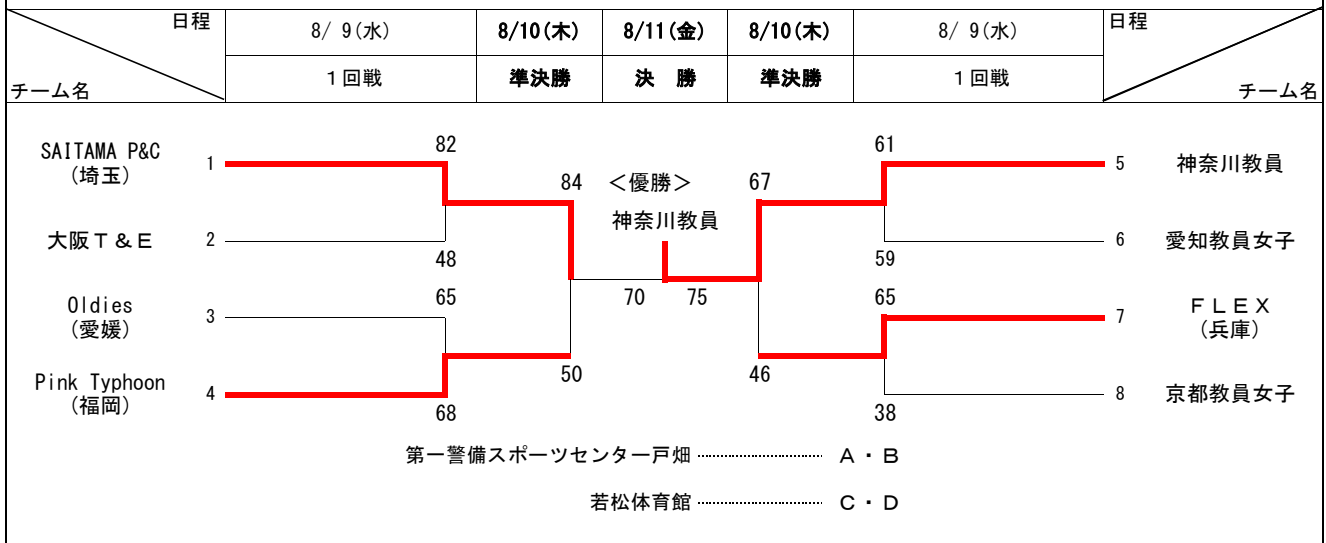

2023 TEACHERS BASKETBALL FESTIVAL TOURNAMENT

【 MAN 】

【 WOMAN 】

8月10日(木) 交流戦

		① 9:30~	② 11:10~	③ 12:50~	④ 14:30~	⑤ 16:10~
浅生スポーツセンター	A			愛知教員女子 _ 京都教員女子 86 34		
	B			大阪T & E _ Oldies(愛媛) 79 63		
若松体育館	C	岡山教員 _ 愛知教員 71 62	みどりクラブB(兵庫) _ 和歌山教員 74 56	埼玉教員 _ 山形県教員 72 89		
	D	佐賀教友クラブ _ 埼玉教員 70 74	北籠倶楽部(北海道) _ 山口県教員団 54 66			