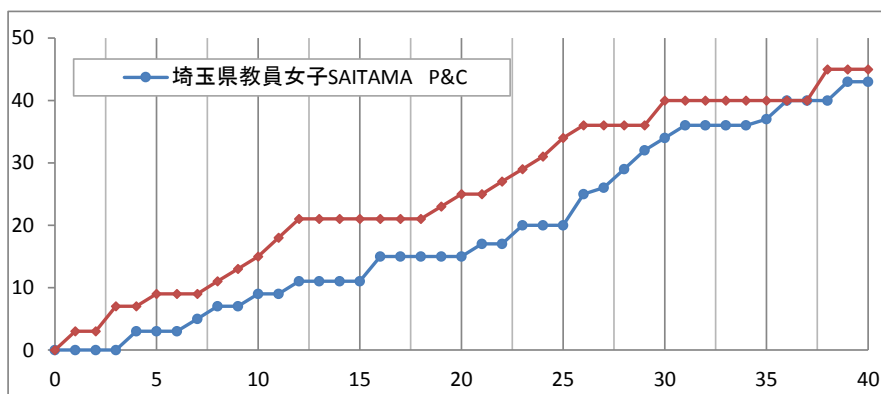

平成27年度 東日本大震災復興支援

第53回男子・第45回女子全日本教員バスケットボール選手権大会
(希望郷いわて国体バスケットボール競技リハーサル大会)

女子1回戦 埼玉県教員女子SAITAMA P&C **43** (埼玉県) ● **45** 愛知教員女子 ○ (愛知県)

主審 千葉 忍
副審 松本 彩織

No. 8E4 日時: 2015年8月8日(土) 15:00 会場: 江刺中央体育館

埼玉県教員女子SAITAMA P&C

No.	選手氏名	得点	3P	2P	FT	F	R	As
4	* 武藤 由里 (C)	10	3	0	1	2	6	1
5	* 内田 敦子	2	0	1	0	1	4	1
6	長堀 美由紀	-	-	-	-	-	-	-
7	青柳 友美	0	0	0	0	0	1	0
8	安達 有那	6	2	0	0	0	2	0
9	渡邊 舞	4	0	2	0	0	1	0
10	津留崎 治子	-	-	-	-	-	-	-
11	* 小野 奈津美	5	1	1	0	4	2	2
12	雪野 祐実	7	0	2	3	1	4	1
13	早津 美香	2	0	0	2	0	2	0
14	* 當間 美加	2	0	1	0	5	3	0
15	小椋 恵	3	0	1	1	0	3	0
16	* 泉 利恵	2	0	1	0	0	3	0
コーチ 内田 敦子								
合計		43	6	9	7	13	31	5

愛知教員女子

No.	選手氏名	得点	3P	2P	FT	F	R	As
4	* 中野 真由美 (C)	4	0	2	0	1	3	2
5	森 恵実里	0	0	0	0	1	0	0
6	* 成瀬 頼子	3	1	0	0	1	4	0
7	小川 幸子	0	0	0	0	1	8	1
8	伊藤 絵奈	-	-	-	-	-	-	-
9	伊藤 廉子	-	-	-	-	-	-	-
10	中野 由佳子	0	0	0	0	0	1	1
11	平山 実佳	2	0	1	0	1	3	0
12	北川 琴乃	-	-	-	-	-	-	-
13	* 杉浦 恵美	12	0	6	0	4	6	0
14	* 藤田 かおり	15	3	3	0	1	0	1
16	竹上 さやか	-	-	-	-	-	-	-
17	高山 由依	-	-	-	-	-	-	-
19	* 磯部 真夕	9	1	3	0	4	12	2
20	鬼頭 綾菜	0	0	0	0	0	0	0
コーチ 馬場 博之								
合計		45	5	15	0	14	37	7

*...スターター (C)...キャプテン 3P...3点シュート 2P...2点シュート FT...フリースロー F...ファウル R...リバウンド As...アシスト

戦評

一回戦、埼玉対愛知。1Q共にマンツーマンスタート。先制は愛知#14の3P。その後もインサイドのシュートなどで一気に7点差とする。埼玉も#4の3Pを皮切りに反撃を試みるが、なかなか愛知の厳しいディフェンスを崩せず、9-15で終了。2Q開始、またも愛知は#14のアウトシュートから始まる。埼玉は#4を起点に#16のインサイドプレイに持ち込むが激しいダブルチームによりなかなか得点に結びつかない。しかし、ディフェンスリバウンドの数では埼玉が優勢。15-25で前半を終了。

3Q、両チーム共にシュートが決まりだす。愛知は3Pを始めとするアウトシュートを沈めるが、残り2分、埼玉は#8、#4の連続3P、また、フリースローによる得点で一気に4点差に詰め寄る。互いに譲らないまま最終クォーターへ。4Q開始早々、両チーム共に激しいディフェンスとリバウンド争いの展開。残り4分にはついに同点となる。愛知は#14のジャンプシュートなどで引き離しにかかるが、埼玉のディフェンスも必至である。終了間際まで2点差で進み、それを守り切った愛知の勝利で試合終了。選手はもちろんだが、ベンチ、観客、会場全体が手に汗握る白熱した素晴らしいゲームであった。

記事者 千田 浩之 (所属) 岩手県バスケットボール協会